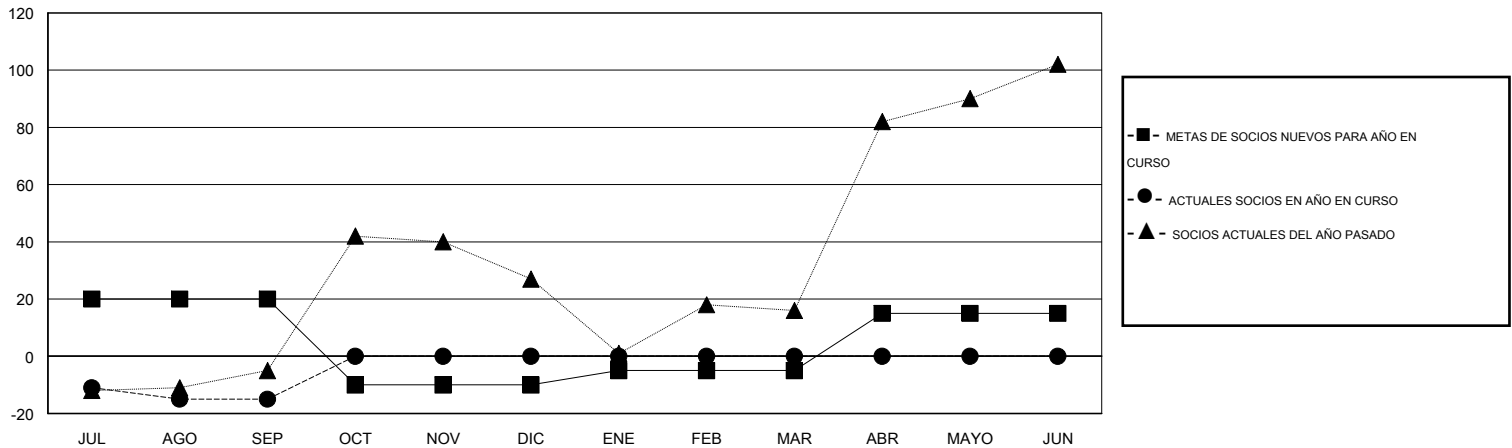

MONTHLY MEMBERSHIP PROGRESS REPORT

District D 6

Results as of: 9/30/2015

GMT: Joel Gómez Franco

UBICACIÓN HONDURAS

GMT DE AE 3

Clubes					socios				
RESULTADOS DE 2015-2016					RESULTADOS DE 2015-2016				
TRIMESTRE	META DE CLUBES NUEVOS	NUEVOS CLUBES	CLUBES DADOS DE BAJA	GANANCIA/PÉRDIDA NETA	TRIMESTRE	META DE SOCIOS NUEVOS	SOCIOS FUNDADORES Y SOCIOS AÑADIDOS	SOCIOS DADOS DE BAJA	GANANCIA/PÉRDIDA NETA
JUL/AGO/SEP	1	0	0	0	JUL/AGO/SEP	20	20	35	-15
OCT/NOV/DIC	0	0	0	0	OCT/NOV/DIC	-30	0	0	0
ENE/FEB/MAR	0	0	0	0	ENE/FEB/MAR	5	0	0	0
ABR/MAYO/JUN	1	0	0	0	ABR/MAYO/JUN	20	0	0	0

METAS Y CIFRA ACUMULATIVA DE CLUBES NUEVOS

METAS Y CIFRA ACUMULATIVA DE SOCIOS

CLUBES DADOS DE BAJA: 0	9 CLUBS OF 38 AÑADIERON 1 O MÁS SOCIOS NUEVOS	DISTRIBUCIÓN POR SEXO
		MASCULINO 547 (51.36%)
		FEMENINO 518 (48.64%)
SOCIOS DADOS DE BAJA	CLIC AQUÍ PARA DATOS DE SALUD DE CLUB	SOCIOS EN UNIDAD FAMILIAR 313
FALLECIDOS 0		CABEZA DE FAMILIA 142
CLUB CANCELADO 0		NO ES CABEZA DE FAMILIA 171
OTRO 35		
TOTAL 35		