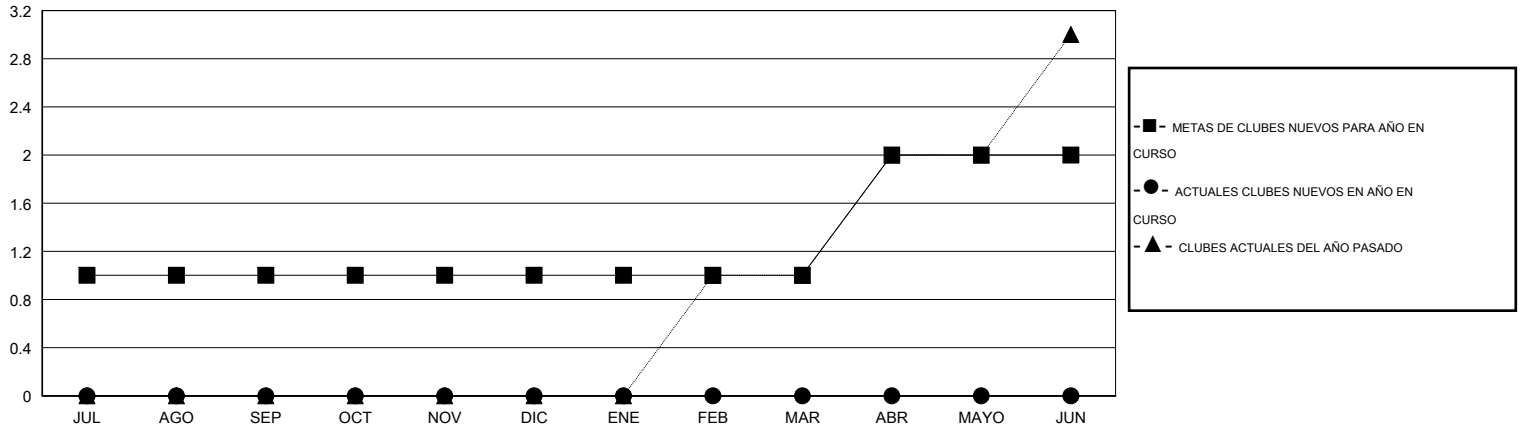

MONTHLY MEMBERSHIP PROGRESS REPORT

District D 6

Results as of: 9/30/2015

GMT: Joel Gómez Franco

UBICACIÓN HONDURAS

GMT DE AE 3

Clubes					socios				
RESULTADOS DE 2015-2016					RESULTADOS DE 2015-2016				
TRIMESTRE	META DE CLUBES NUEVOS	NUEVOS CLUBES	CLUBES DADOS DE BAJA	GANANCIA/PÉRDIDA NETA	TRIMESTRE	META DE SOCIOS NUEVOS	SOCIOS FUNDADORES Y SOCIOS AÑADIDOS	SOCIOS DADOS DE BAJA	GANANCIA/PÉRDIDA NETA
JUL/AGO/SEP	1	0	0	0	JUL/AGO/SEP	20	20	35	-15
OCT/NOV/DIC	0	0	0	0	OCT/NOV/DIC	-30	0	0	0
ENE/FEB/MAR	0	0	0	0	ENE/FEB/MAR	5	0	0	0
ABR/MAYO/JUN	1	0	0	0	ABR/MAYO/JUN	20	0	0	0

METAS Y CIFRA ACUMULATIVA DE CLUBES NUEVOS

METAS Y CIFRA ACUMULATIVA DE SOCIOS

CLUBES DADOS DE BAJA: 0	9 CLUBS OF 38 AÑADIERON 1 O MÁS SOCIOS NUEVOS	DISTRIBUCIÓN POR SEXO
		MASCULINO 547 (51.36%)
		FEMENINO 518 (48.64%)
SOCIOS DADOS DE BAJA	CLIC AQUÍ PARA DATOS DE SALUD DE CLUB	SOCIOS EN UNIDAD FAMILIAR 313
FALLECIDOS 0		CABEZA DE FAMILIA 142
CLUB CANCELADO 0		NO ES CABEZA DE FAMILIA 171
OTRO 35		
TOTAL 35		